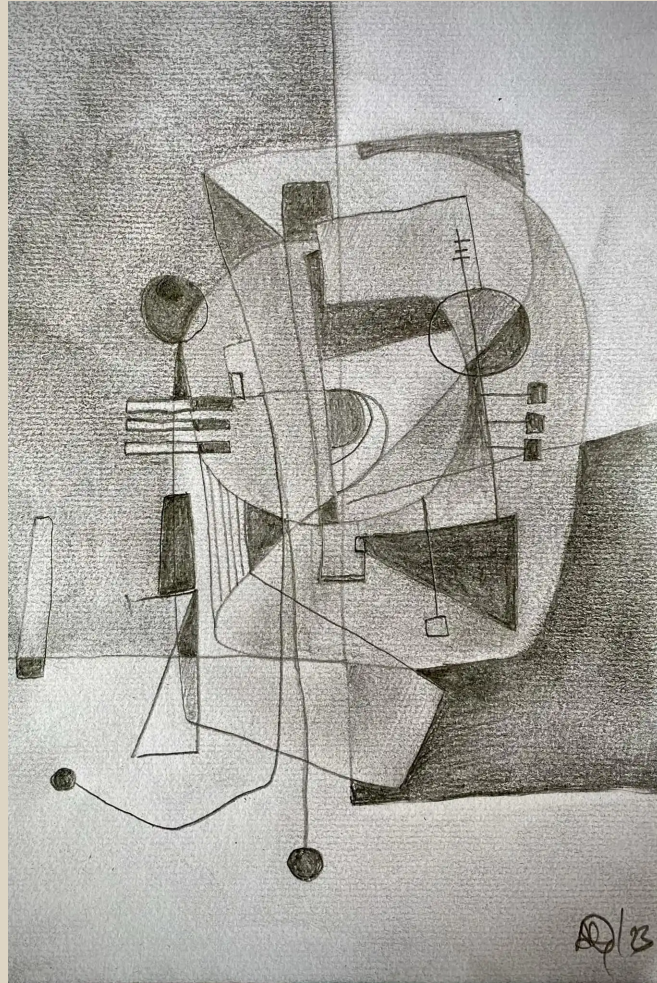

CATALOGUE RAISONNÉ

Psyché Dévoilée

Arnaud Quercy

AQC0484 · CR-000484

Art Quam Anima Publishing New York

Psyché Dévoilée

Arnaud Quercy

CARACTÉRISTIQUES PHYSIQUES

DESCRIPTION

Psyché Dévoilée explore le paysage intérieur de la conscience à travers des formes géométriques abstraites. Faisant partie de la collection Recherche sur les Tensions, cette œuvre examine la relation entre la structure visible et les états psychologiques cachés. Le dessin utilise le fusain pour créer une carte visuelle des processus mentaux.

La composition se centre sur des formes géométriques qui se chevauchent et créent de la profondeur grâce à la transparence en couches. Les zones sombres au fusain ancrent la partie inférieure tandis que les tons plus clairs remplissent les régions supérieures. Des formes circulaires apparaissent sur toute la surface, reliées par des éléments linéaires qui suggèrent un mouvement entre différents états psychologiques. Le support papier permet au fusain de créer à la fois des bords nets et des gradations douces.

Ce dessin à l'échelle miniature démontre l'approche contemporaine de Quercy de l'abstraction psychologique. L'œuvre porte le certificat d'authenticité numéro 20231231-0071 et représente l'investigation de l'artiste en 2023 sur la tension comme force créatrice. Créée en France, la pièce utilise des techniques traditionnelles au fusain pour rendre des concepts modernes de structure mentale.