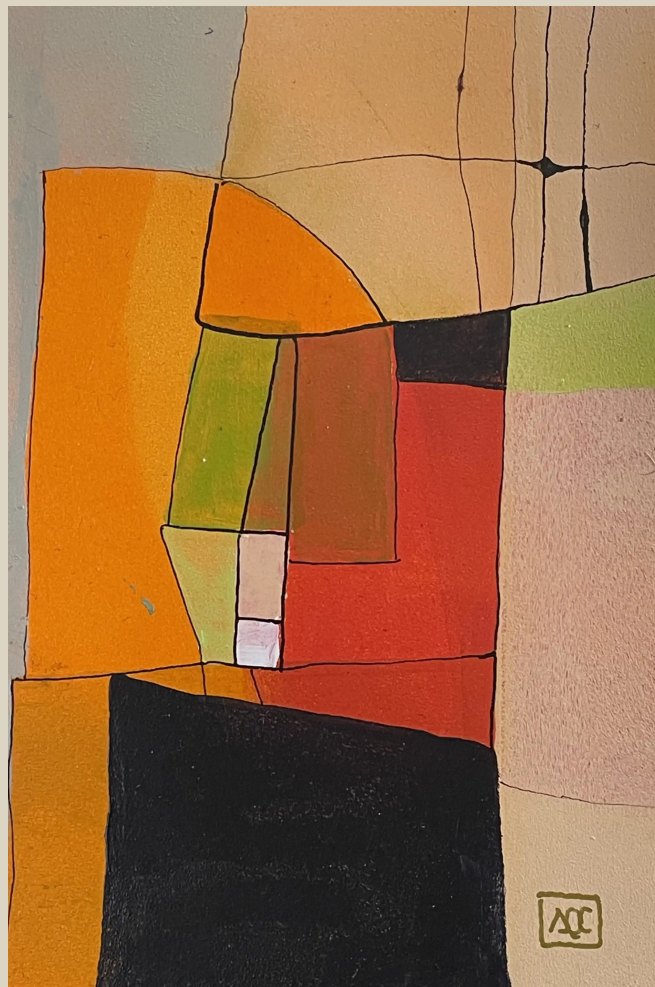

CATALOGUE RAISONNÉ

Sol Majeur - Recherche sur l'Harmonie - Variation 2

Arnaud Quercy

AQC0787 · CR-000787

Art Quam Anima Publishing New York

Sol Majeur - Recherche sur l'Harmonie - Variation 2

Arnaud Quercy

CARACTÉRISTIQUES PHYSIQUES

Technique	Acrylique sur Panneau de bois
Dimensions	15.0 × 21.0 × 0.3 cm
Poids	0.0 kg
Date	2024
Lieu de création	France
Certificat d'authenticité	N°20241201-0284
Numéro de catalogue	AQC0787

PROVENANCE

Origine: Arnaud Quercy, Paris, France, 2024

DESCRIPTION

La forme s'inverse. La Variation 2 est le premier contour en cloche de la série — la mélodie monte depuis Sol2 (quasi-noir) jusqu'à Si6 (rouge clair) au sommet, puis se replie. Après deux études descendantes, l'arche ressemble à un type différent de souffle : la ligne montant avant de se libérer.

Cinq notes, Lent, p — lent et doux. Les tons clairs sont modestes ; les demi-teintes tiennent le centre ; l'ombre a une présence régulière. L'étendue s'élève haut, atteignant Si6 où la tierce apparaît dans une lumière rouge pâle — la couleur synesthésique de Si dans une octave élevée. De là l'étude complète son arc.