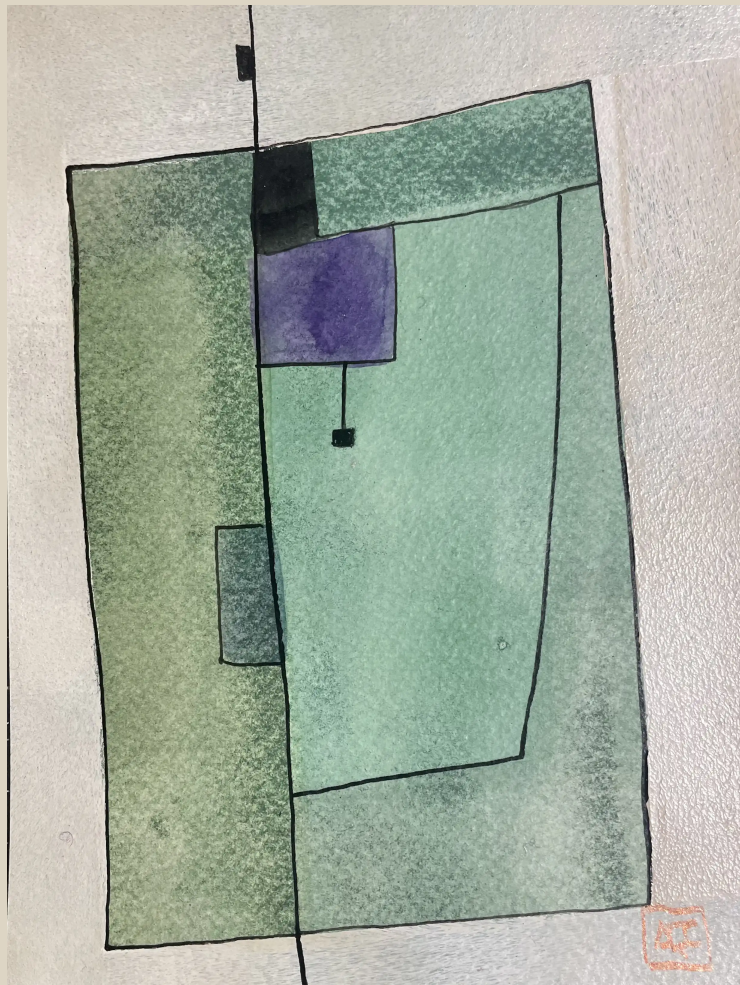

CATALOGUE RAISONNÉ

Si Majeur - Recherche sur l'Harmonie - Variation 7

Arnaud Quercy

AQC0811 · CR-000811

Art Quam Anima Publishing New York

Si Majeur - Recherche sur l'Harmonie - Variation 7

Arnaud Quercy

CARACTÉRISTIQUES PHYSIQUES

Technique	Aquarelle sur Papier
Dimensions	14.8 × 21.0 cm
Poids	0.0 kg
Date	2025
Lieu de création	France
Certificat d'authenticité	N°20250125-0007
Numéro de catalogue	AQC0811

PROVENANCE

Origine: Arnaud Quercy, Paris, France, 2025

DESCRIPTION

Huit notes jusqu'à l'extrême. La Variation 7 est l'étude ascendante la plus densément peuplée de la série : Si2, Ré#4, Si4, Ré5, Sol5, Si5, Ré#6, Ré#7 — huit notes grim pant de Si2 à Ré#7, le même extrême argenté que le creux de la Variation 4 mais atteint ici par ascension plutôt que par une forme de creux.

Deux accents chauds apparaissent : Ré5 (orange) et Sol5 (rouge-orangé), tous deux sons hors accord dans le médium et le médium aigu. Les sons de l'accord encadrent la phrase aux extrémités — Si2 au bas, Ré#7 au sommet — tandis que les accents fournissent une couleur chaude au milieu. L'ombre est mince ; les demi-teintes ancrent le centre ; les tons clairs se répandent sur la plage supérieure.