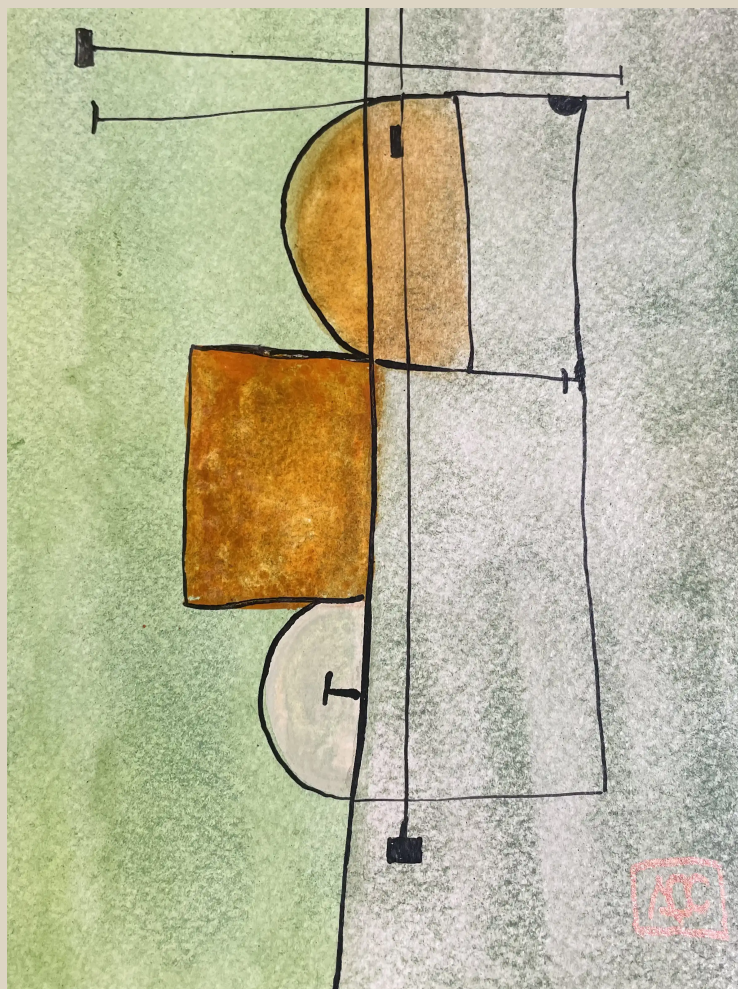

CATALOGUE RAISONNÉ

Sol Majeur - Recherche sur l'Harmonie - Variation 6

Arnaud Quercy

AQC0839 · CR-000839

Art Quam Anima Publishing New York

Sol Majeur - Recherche sur l'Harmonie - Variation 6

Arnaud Quercy

CARACTÉRISTIQUES PHYSIQUES

Technique	Aquarelle sur Papier
Dimensions	14.8 × 21.0 cm
Poids	0.0 kg
Date	2025
Lieu de création	France
Certificat d'authenticité	N°20250125-0035
Numéro de catalogue	AQC0839
Disponibilité	Vendu

PROVENANCE

Origine: Arnaud Quercy, Paris, France, 2025

Acquis: 2026-04-23 — Collection privée — California, USA lors de *Through the Aperture — Research on Harmony*

DESCRIPTION

L'étude ascendante la plus éparsée. La Variation 6 a quatre notes seulement : Sol1, Sol2, Si5, Si6. Deux hauteurs dans le registre grave — rouge-orangé profond et quasi-noir — et deux hauteurs tout en haut — jaune-vert pâle et blanc. Rien entre les deux. L'étude saute à travers cinq octaves de silence pour arriver dans le registre aigu lumineux.

Cette parcimonie est frappante. Là où d'autres études ascendantes remplissent le milieu avec des sons de l'accord, la Variation 6 le laisse vide. Les deux Sol graves ancrent l'extrémité sombre grave ; les deux Si luisent au sommet. La peinture est dominée par les tons clairs — 75% de son poids tonal repose dans la gamme supérieure pâle.