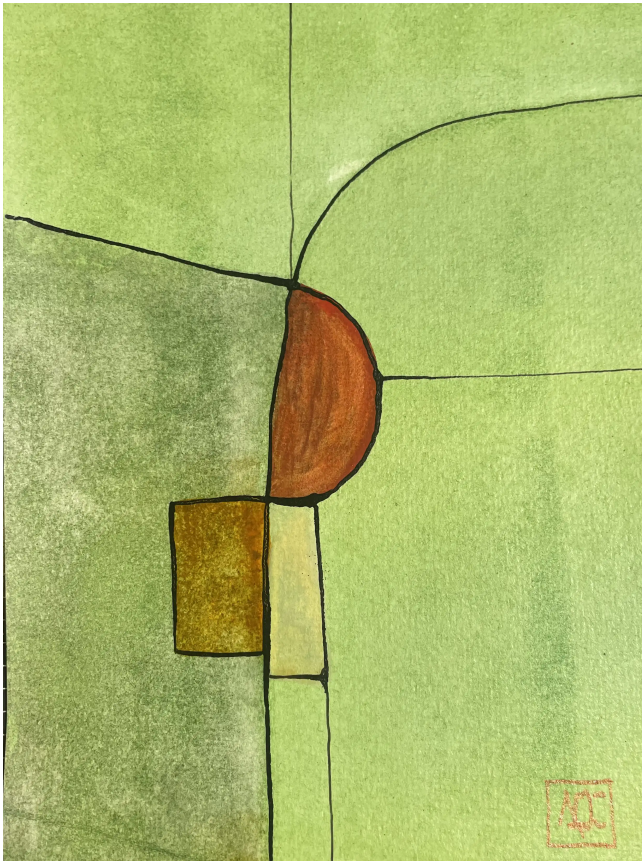

# Sol Majeur - Recherche sur l'Harmonie - Variation 7

Arnaud Quercy

*Voyez comment un accord de Sol Majeur devient visible à travers la couleur*

MÉDIUM	Aquarelle sur Papier
DIMENSIONS	14.8×21.0cm
ANNÉE	2025
ORIGINE	France
RÉFÉRENCE	Arnaud Quercy Creations / AQC0840 / 2025
VENDU	Russia
CERTIFICAT	20250125-0036

## NOTES CURATORIALES

Cette œuvre explore la représentation visuelle de la triade de Sol Majeur à travers la cartographie chromesthétique, traduisant l'harmonie musicale en forme d'aquarelle. Partie de la collection Explorations Synesthésiques, la pièce examine comment les structures d'accords peuvent se manifester comme relations de

couleurs sur papier. L'œuvre examine la correspondance entre les intervalles musicaux et l'harmonie visuelle à travers la traduction directe de couleur.

Les tons jaune-vert dominant la composition, apparaissant à travers la surface en intensités variées du kaki pâle à l'ocre plus profond. Ces couleurs représentent les notes Si qui forment la tierce de l'accord de Sol Majeur, apparaissant dans les quatrième et cinquième octaves. Les accents orange fournissent le contraste à travers les tons roux et terre de Sienna brûlée, tandis que de petites zones de jaune-orange et de jaune pur créent des points de couleur précis qui correspondent aux positions de fondamentale et de quinte de l'accord.

L'aquarelle mesure 14,8 × 21,0 cm sur papier et porte le certificat d'authenticité numéro 20250125-0036. La signature de l'artiste apparaît en bas à droite. Cette œuvre représente la Variation 7 dans la série Recherche sur l'Harmonie, démontrant comment les progressions d'accords traditionnelles se traduisent en études de couleur contemporaines. La pièce utilise des techniques d'aquarelle humide sur sec pour maintenir des limites de couleur distinctes tout en permettant des gradations subtiles dans chaque zone tonale.