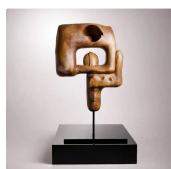

Être

3D Printed Wood PLA sur Metal
25.0×35.0 cm · 2022-01-01
Vendu — Paris, France
AQC0337