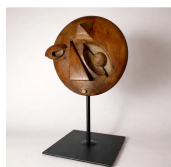

Errances et Praxis — Série — 3 œuvres

Arnaud Quercy

Errances et Praxis est une série de 3 œuvres d'Arnaud Quercy, réalisées en 2022 — PLA bois imprimé 3D sur métal et huile sur marouflage on medium wood panel. Les formats vont de 21×30 cm à 25×35 cm. Les 3 œuvres de cette série sont conservées dans des collections privées (Paris, France). Œuvres présentées lors de : Transcendence - World Premiere of Ephemera Arts, Rencontres au Marché de la Création et Salon d'art contemporain - Metamorphose, Paris et 8 autres.

ŒUVRES

Pythagoras - Recherches sur les tensions #41

3D Printed Wood PLA sur Metal
2022-01-01
Non disponible
AQC0335