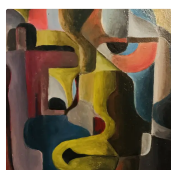

Proportions du corps et de l'esprit - recherche sur les tensions #43

Oil sur marouflage on medium wood panel
21.0×30.0 cm · 2022-01-01
Non disponible
AQC0340

PUBLICATIONS ASSOCIÉES (13)

Aqc0335 Physical Specifications	AQC0335
Aqc0335 Pythagorean Number Theory As Geometric Transliteration	AQC0335
Aqc0335 3D Printing Wood Pla For Philosophical Symbolism	AQC0335
Aqc0335 Digital Image Documentation Aqc0335_Img_Full_1024X1024_Webp	AQC0335
Aqc0337 Physical Specifications	AQC0337
Aqc0337 Self Interrogating Form The Ontological Loop	AQC0337
Aqc0337 Thrownness And Situatedness Being In The World	AQC0337
Aqc0337 Temporal Ekstasis Form As Becoming	AQC0337
Aqc0337 Advanced Research In 3D Printed Wood Pla Sculpture Scale And	AQC0337
Aqc0337 Digital Image Documentation Aqc0337_Img_Full_1024X1024_Webp	AQC0337
Aqc0340 Digital Image Documentation Aqc0340_Img_Full_2915X3887_Webp	AQC0340
Aqc0340 Physical Specifications	AQC0340
Aqc0340 Computational Image Analysis Aqc0340	AQC0340