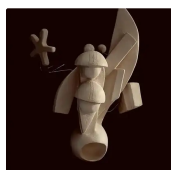

ŒUVRES

L'Éleveur de Mujina de la Route d'Akasaka

3D Printed Wood PLA sur Metal
20.5×12.0 cm · 2021-01-01
Vendu — Schmittgen, Germany
AQC0336

L'Alchimiste

Charcoal sur Paper
21.0×29.5 cm · 2022-01-01
Disponible
AQC0413

Le Centaure de Pompéi

Oil sur paper
21.0×29.0 cm · 2023-01-01
Non disponible
AQC0478

Psyché Dévoilée

Charcoal sur Paper
2023-01-01
Non disponible
AQC0484

L'alchimiste

Ceramic sur Metal
25.0×40.0 cm · 2023-01-01
Disponible
AQC0485