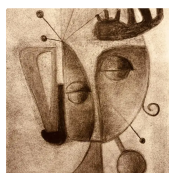

ŒUVRES

Autoportrait sur Bûche de Chêne

Digital
2021-01-01
Non disponible
AQC0296

Ramón, le jardinier

Pencil sur Paper
14.8×21.0 cm · 2022-01-01
Disponible
AQC0384

L'ancien homme et son chapeau

Pencil sur Paper
14.8×21.0 cm · 2022-01-01
Vendu
AQC0386

La professeur de français

Pencil sur Paper
14.8×21.0 cm · 2022-01-01
Disponible
AQC0387

Le conducteur du tramway 28, Lisbonne

Charcoal sur Paper
21.0×29.5 cm · 2022-01-01
Disponible
AQC0390

Une femme

Charcoal sur Paper
21.0×29.5 cm · 2022-01-01
Disponible
AQC0391

Une femme et son téléphone

Charcoal sur Paper
21.0×29.5 cm · 2022-01-01
Disponible
AQC0392

La fille sur le bus

Charcoal sur Paper
21.0×29.5 cm · 2022-01-01
Disponible
AQC0418

Le Douanier Rousseau

Ceramic sur Ceramic
22.0×21.0 cm · 2023-01-01
Non disponible
AQC0444