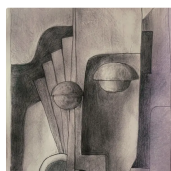

SÉRIE

Portraits

Arnaud Quercy

16 œuvres

Art Quam Anima Publishing

ART-SER0042

Portraits — Série — 16 œuvres

Arnaud Quercy

Portraits est une série de 16 œuvres d'Arnaud Quercy, réalisées entre 2021 et 2024 — aquarelle sur papier, crayon sur papier, céramique, céramique sur métal, fusain sur papier et huile sur toile. Les formats vont de 23×8 cm à 50×54 cm. 3 œuvres sont conservées dans des collections privées (Paris, France). 8 restent disponibles à l'acquisition à Art Quam Anima, 28 rue du Dragon, Paris. Œuvres présentées lors de : Transcendence - World Premiere of Ephemera Arts, Rencontres au Marché de la Création et Salon d'art contemporain - Metamorphose, Paris et 8 autres.

ŒUVRES

Autoportrait sur Bûche de Chêne

Digital
2021-01-01
Non disponible
AQC0296

Ramón, le jardinier

Pencil sur Paper
14.8×21.0 cm · 2022-01-01
Disponible
AQC0384

L'ancien homme et son chapeau

Pencil sur Paper
14.8×21.0 cm · 2022-01-01
Vendu
AQC0386