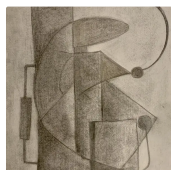

Portraits est une série de 16 œuvres d'Arnaud Quercy, réalisées entre 2021 et 2024 — aquarelle sur papier, crayon sur papier, céramique, céramique sur métal, fusain sur papier et huile sur toile. Les formats vont de 23×8 cm à 50×54 cm. 3 œuvres sont conservées dans des collections privées (Paris, France). 8 restent disponibles à l'acquisition à Art Quam Anima, 28 rue du Dragon, Paris. Œuvres présentées lors de : Transcendence - World Premiere of Ephemera Arts, Rencontres au Marché de la Création et Salon d'art contemporain - Metamorphose, Paris et 8 autres.

ŒUVRES

Autoportrait sur Bûche de Chêne

Digital
2021-01-01
Non disponible
AQC0296

Ramón, le jardinier

Pencil sur Paper
14.8×21.0 cm · 2022-01-01
Disponible
AQC0384

L'ancien homme et son chapeau

Pencil sur Paper
14.8×21.0 cm · 2022-01-01
Vendu
AQC0386

La professeur de français

Pencil sur Paper
14.8×21.0 cm · 2022-01-01
Disponible
AQC0387

Le conducteur du tramway 28, Lisbonne

Charcoal sur Paper
21.0×29.5 cm · 2022-01-01
Disponible
AQC0390

Une femme

Charcoal sur Paper
21.0×29.5 cm · 2022-01-01
Disponible
AQC0391