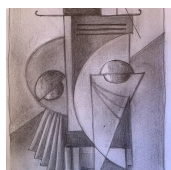

Portraits est une série de 16 œuvres d'Arnaud Quercy, réalisées entre 2021 et 2024 — aquarelle sur papier, crayon sur papier, céramique, céramique sur métal, fusain sur papier et huile sur toile. Les formats vont de 23×8 cm à 50×54 cm. 3 œuvres sont conservées dans des collections privées (Paris, France). 8 restent disponibles à l'acquisition à Art Quam Anima, 28 rue du Dragon, Paris. Œuvres présentées lors de : Transcendence - World Premiere of Ephemera Arts, Rencontres au Marché de la Création et Salon d'art contemporain - Metamorphose, Paris et 8 autres.

ŒUVRES

Autoportrait sur Bûche de Chêne

Digital
2021-01-01
Non disponible
AQC0296

Ramón, le jardinier

Pencil sur Paper
14.8×21.0 cm · 2022-01-01
Disponible
AQC0384

L'ancien homme et son chapeau

Pencil sur Paper
14.8×21.0 cm · 2022-01-01
Vendu
AQC0386

La professeur de français

Pencil sur Paper
14.8×21.0 cm · 2022-01-01
Disponible
AQC0387

Le conducteur du tramway 28, Lisbonne

Charcoal sur Paper
21.0×29.5 cm · 2022-01-01
Disponible
AQC0390

Une femme

Charcoal sur Paper
21.0×29.5 cm · 2022-01-01
Disponible
AQC0391